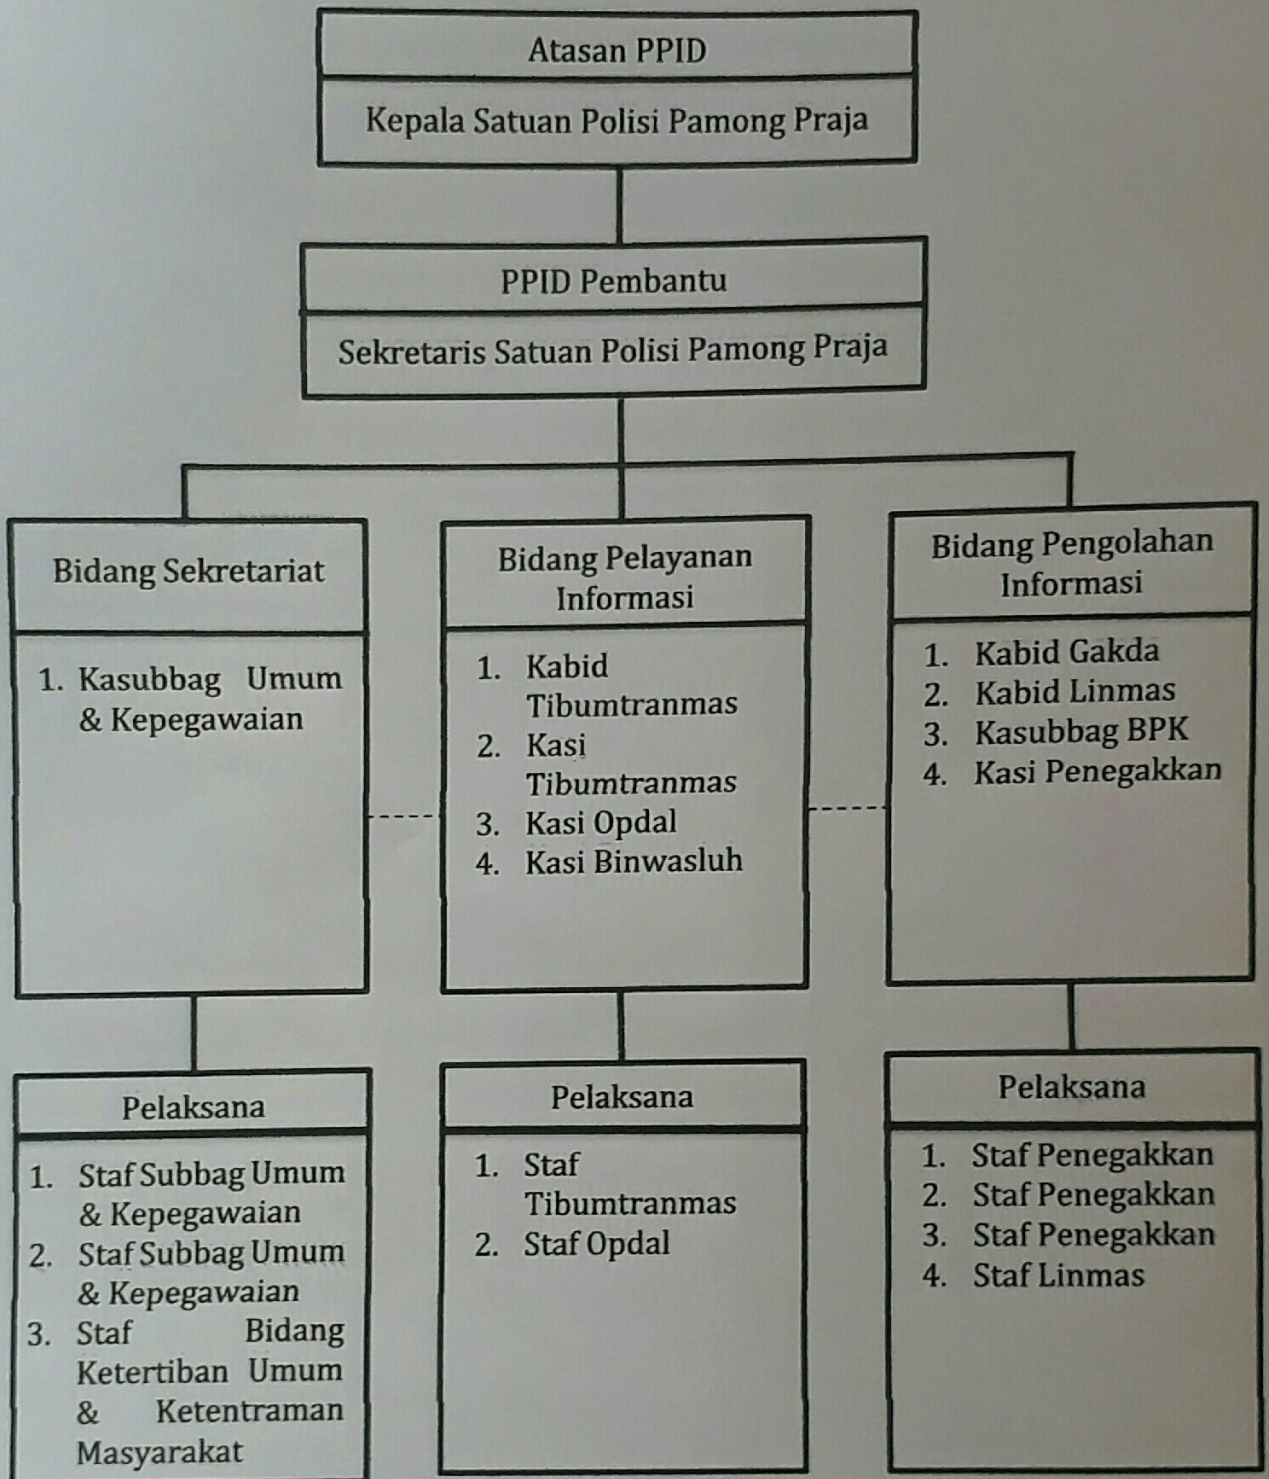

# Struktur Organisasi PPID Pembantu Satuan Polisi Pamong Praja Kabupaten Pemalang

Keterangan

- :Garis Komando
- :Garis Koordinasi

Ditetapkan di : Pemalang  
Pada Tanggal :

KEPALA SATUAN POLISI PAMONG PRAJA  
KABUPATEN PEMALANG

Drs WAHYU SUKARNO A.,M.Si